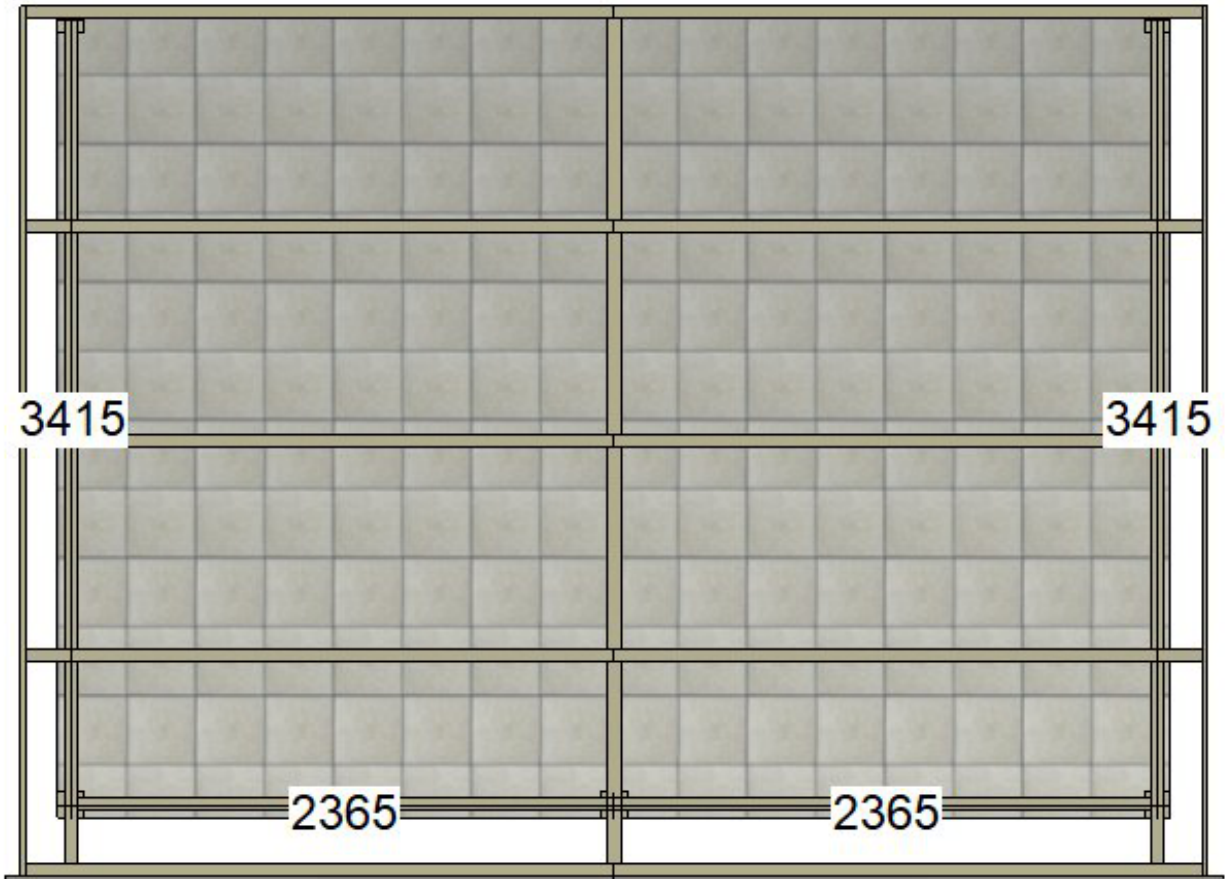

942098 Sadeltak - 4845x3530

3300 3530

2250 2250

4845

2250 2250

4845